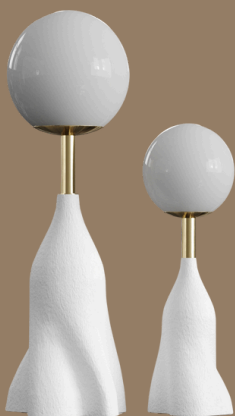

LUNA
$440
$540