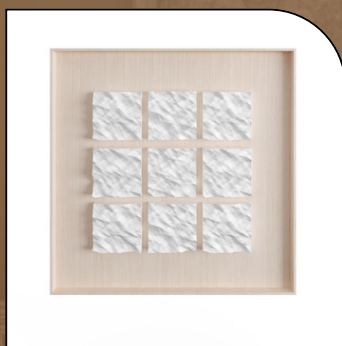

# WALL ART

TEOS  
42\*42CM

\$320

TEOS  
62\*62CM

\$750

TEOS  
102\*102CM

\$1680

SECRETS OF LYCIA  
55\*55CM  
35\*35CM

\$1060

ANCIENT TRACES OF  
ANATOLIA  
42\*42CM  
4 PIECES

\$720

THE HIDDEN TREASURE  
OF ANATOLIA  
42\*122CM  
62\*122CM  
42\*122CM

\$1500

APHRODITE'S GARDEN  
55\*55CM  
2 PIECES

\$1060

GARDEN OF ZEPHYRA  
62\*62CM  
2 PIECES