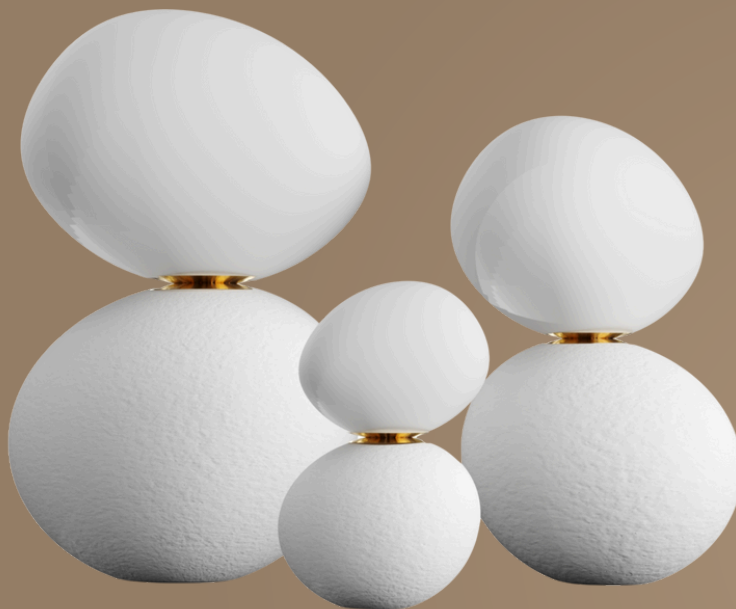

ORBIUM
$340 // $580 // $800